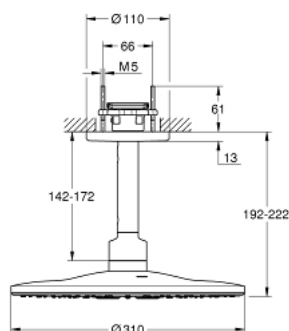

## 26 477 DA0 RAINSHOWER SMARTACTIVE 310 SET DE DUȘ FIX CU MONTARE ÎN TAVAN 142 MM, 2 PULVERIZĂRI

### DESCRIEREA PRODUSULUI

- compus din:
- duș fix Rainshower SmartActive 310
- 2 tipuri de jet:
- GROHE PureRain, ActiveRain
- braț fix de duș 142 mm
- pulverizare perfectă cu tehnologia GROHE DreamSpray
- finisaj GROHE StarLight
- sistem anti-calcar SpeedClean
- Inner WaterGuide pentru o durabilitate crescută în utilizare
- a se folosi împreună cu setul de instalare încastrată 26 483 000 sau 26 484 000 - se comercializează separat