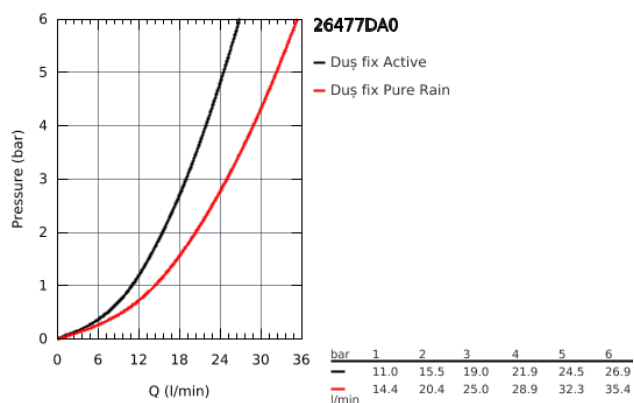

## 26 477 DA0 RAINSHOWER SMARTACTIVE 310 SET DE DUȘ FIX CU MONTARE ÎN TAVAN 142 MM, 2 PULVERIZĂRI

### DESCRIEREA PRODUSULUI

- compus din:
- duș fix Rainshower SmartActive 310
- 2 tipuri de jet:
- GROHE PureRain, ActiveRain
- braț fix de duș 142 mm
- pulverizare perfectă cu tehnologia GROHE DreamSpray
- finisaj GROHE StarLight
- sistem anti-calcar SpeedClean
- Inner WaterGuide pentru o durabilitate crescută în utilizare
- a se folosi împreună cu setul de instalare încastrată 26 483 000 sau 26 484 000 - se comercializează separat